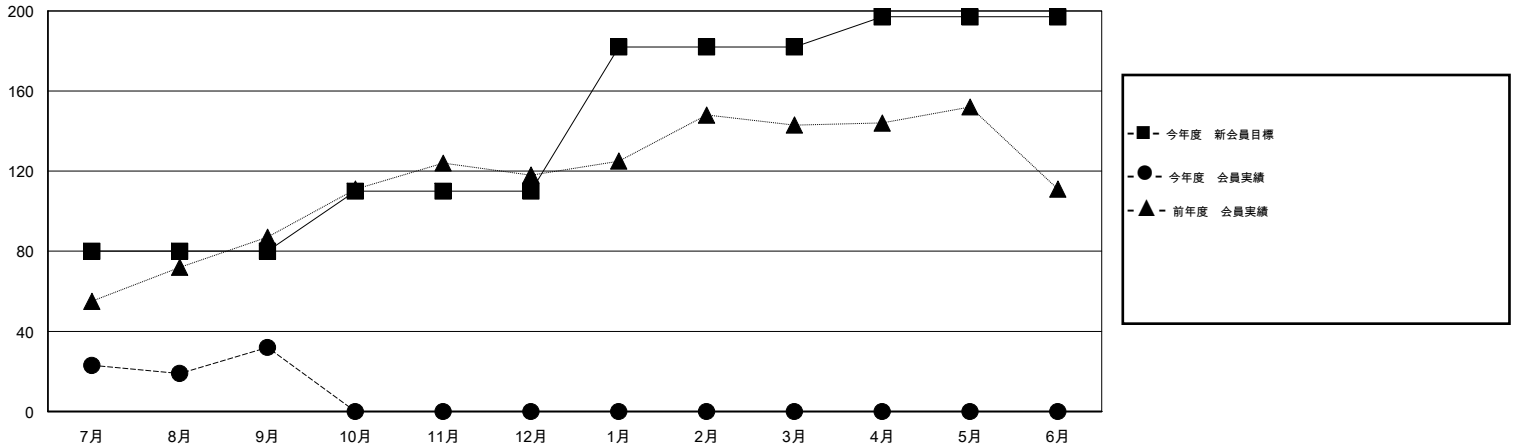

# MONTHLY MEMBERSHIP PROGRESS REPORT

District 332 A

Results as of: 9/30/2015

GMT: Masayuki Kaneko

地域 JAPAN

GMT会則地域 5-Jap

クラブ				
結果 : 2015-2016				
四半期	新クラブ目標	新クラブ	解散クラブ	純増 / 減
7月/8月/9月	0	0	0	0
10月/11月/12月	0	0	0	0
1月/2月/3月	1	0	0	0
4月/5月/6月	1	0	0	0

名				
結果 : 2015-2016				
四半期	新会員目標	チャーターメン バー / 新会員	退会者	純増 / 減
7月/8月/9月	80	57	25	32
10月/11月/12月	30	0	0	0
1月/2月/3月	72	0	0	0
4月/5月/6月	15	0	0	0

新クラブ目標及び実績累計

会員目標及び実績累計

解散クラブ: 0	27 CLUBS OF 64 一名以上の新会員を登録	男女別
		男性 1,672 (79.09%)
		女性 442 (20.91%)
退会者	<a href="#">健康診断データはこちら</a>	家族会員 632
物故会員 4		世帯主 295
クラブ解散 0		世帯主以外 337
その他 21		
合計 25		