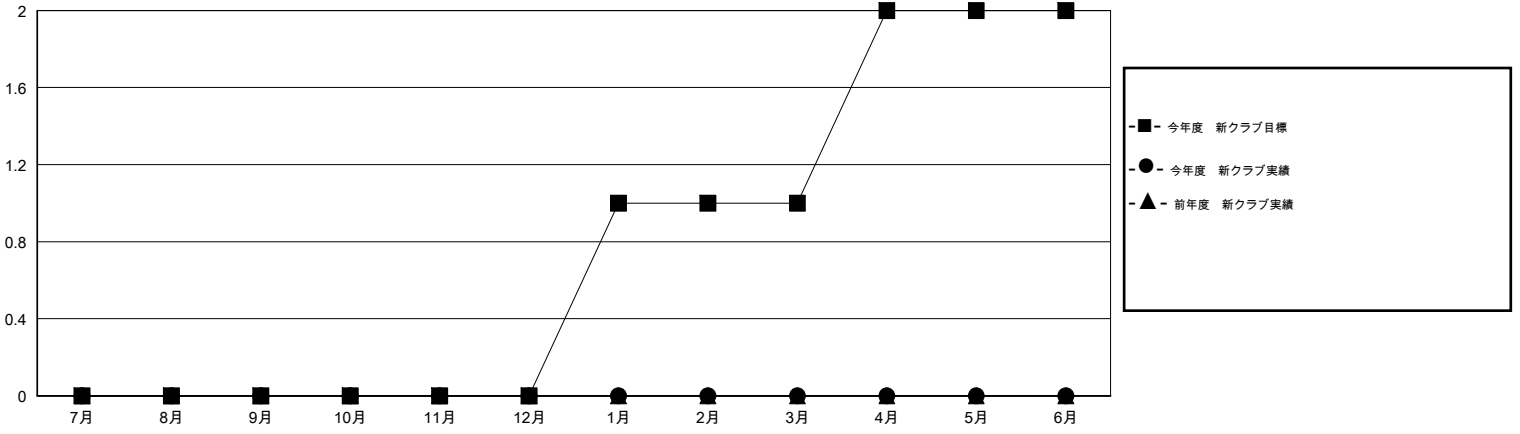

MONTHLY MEMBERSHIP PROGRESS REPORT

District 332 A

Results as of: 9/30/2015

GMT: Masayuki Kaneko

地域 JAPAN

GMT会則地域 5-Jap

クラブ				
結果 : 2015-2016				
四半期	新クラブ目標	新クラブ	解散クラブ	純増 / 減
7月/8月/9月	0	0	0	0
10月/11月/12月	0	0	0	0
1月/2月/3月	1	0	0	0
4月/5月/6月	1	0	0	0

名				
結果 : 2015-2016				
四半期	新会員目標	チャーターメン バー / 新会員	退会者	純増 / 減
7月/8月/9月	80	57	25	32
10月/11月/12月	30	0	0	0
1月/2月/3月	72	0	0	0
4月/5月/6月	15	0	0	0

新クラブ目標及び実績累計